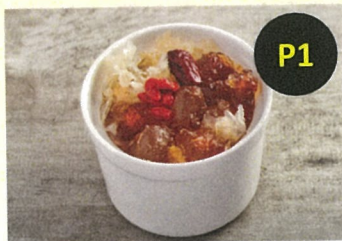

Cheng Teng

A18	Ten Wonders Chengteng	4.00\$
A19	Ten Wonders Chengteng with Tangyuan	5.00\$
A20	Ten wonders Chengteng with Taroball	5.50\$
A21	The Original Chengteng	2.50\$
A23	Sweet Symphony Chengteng	3.50\$

Black Sesame

A24	Black Sesame Paste	3.50\$
A25	Black Sesame Paste & Tangyuan	4.50\$
A26	Black Sesame Paste & Taroball	5.00\$
A27	Black Sesame Paste with Vanilla Ice Cream	5.50\$

Sweet Symphony
甘い交響曲
SIGNATURE DESSERT 甜品